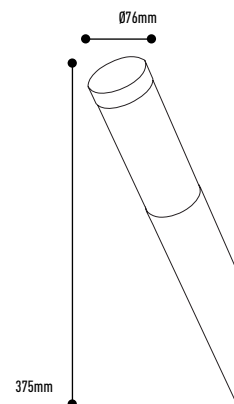

BALIZAS

LED

JARDÍN

PARED

LEX90056S
LEX90056

Máx.25W*
Máx.25W*

SILVER
ANTRACITA

28,80 €
28,80 €

*NO INCLUYE LÁMPARA

ACERO INOXIDABLE

BALIZAS

LED

JARDÍN

SUELO

* LEX90057S
* LEX90057
** LEX90058S
** LEX90058

Máx.25W*
Máx.25W*
Máx.25W*
Máx.25W*

SILVER
ANTRACITA
SILVER
ANTRACITA

43,80 €
43,80 €
67,00 €
67,00 €

*NO INCLUYE LÁMPARA

* Ø125mm
** Ø125mm

ACERO INOXIDABLE