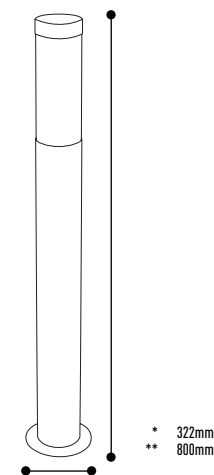

APLIQUES

BALIZAS

LED

JARDÍN

PARED

LEX90056S
LEX90056

Máx.25W*
Máx.25W*

SILVER
ANTRACITA

28,80 €
28,80 €

*NO INCLUYE LÁMPARA

ACERO INOXIDABLE

BALIZAS

LED

JARDÍN

SUELO

* LEX90057S
* LEX90057
** LEX90058S
** LEX90058

Máx.25W*
Máx.25W*
Máx.25W*
Máx.25W*

SILVER
ANTRACITA
SILVER
ANTRACITA

43,80 €
43,80 €
67,00 €
67,00 €

*NO INCLUYE LÁMPARA

* Ø125mm
** Ø125mm

ACERO INOXIDABLE