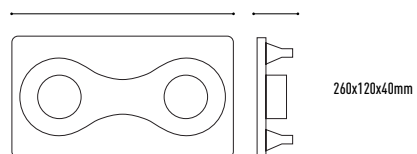

ORIENTABLE

LYE038 | 9W | 810lm | 4000K | BLANCO | 116,00€

DOWNLIGHT YESO

LED

EMPOTRAR EN TECHO

LYE025 | 2x7W | 1498lm | 4000K | BLANCO □ | 38,00€

LYE028 | 2x7W | 1498lm | 4000K | BLANCO □ | 76,00€

DOWNLIGHT YESO