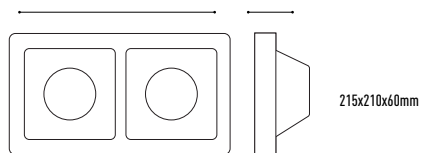

ORIENTABLE

LYE038 | 9W | 810lm | 4000K | BLANCO | 116,00€

DOWNLIGHT YESO

LED

EMPOTRAR EN TECHO

LYE025 | 2x7W | 1498lm | 4000K | BLANCO □ | 38,00€

LYE028 | 2x7W | 1498lm | 4000K | BLANCO □ | 76,00€

DOWNLIGHT YESO