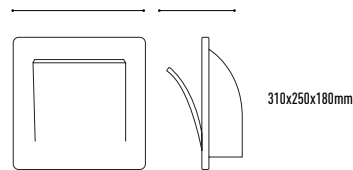

LED EMPOTRAR EN PARED

LYE014 | 18W | 1620lm | 4000K | BLANCO □ | 420,00€

600x600x90mm

LYE015 | 6W | 642lm | 4000K | BLANCO □ | 84,00€

280x200x135mm

LYE016 | 6W | 642lm | 4000K | BLANCO □ | 142,00€

310x250x180mm