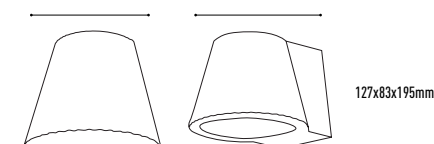

APLIQUES YESO

LED SUPERFICIE PARED

LYS004 | 3W | 200lm | 4000K | BLANCO | | 118,00€

LYS005 | 3W | 200lm | 4000K | BLANCO | | 98,00€

LYS006 | 6W | 540lm | 4000K | BLANCO | | 128,00€

APLIQUES YESO

LED EMPOTRAR EN TECHO