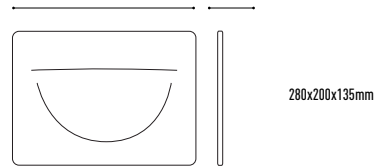

LED EMPOTRAR EN PARED

LYE014 | 18W | 1620lm | 4000K | BLANCO □ | 420,00€

600x600x90mm

LYE015 | 6W | 642lm | 4000K | BLANCO □ | 84,00€

280x200x135mm

LYE016 | 6W | 642lm | 4000K | BLANCO □ | 142,00€

310x250x180mm