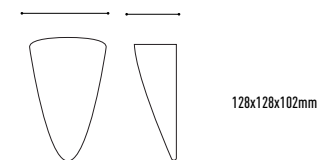

LYS004 | 3W | 200lm | 4000K | BLANCO | ☐ | 118,00€