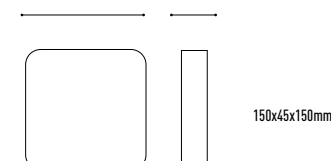

APLIQUES YESO

LED SUPERFICIE PARED

LYS004 | 3W | 200lm | 4000K | BLANCO | | 118,00€

LYS005 | 3W | 200lm | 4000K | BLANCO | | 98,00€

LYS006 | 6W | 540lm | 4000K | BLANCO | | 128,00€

APLIQUES YESO

LED EMPOTRAR EN TECHO