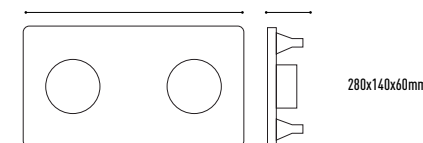

LYE029 | 2x9W | 1620lm | 4000K | BLANCO □ | 140,00€

LYE037 | 2x5W | 900lm | 4000K | BLANCO □ | 330,00€