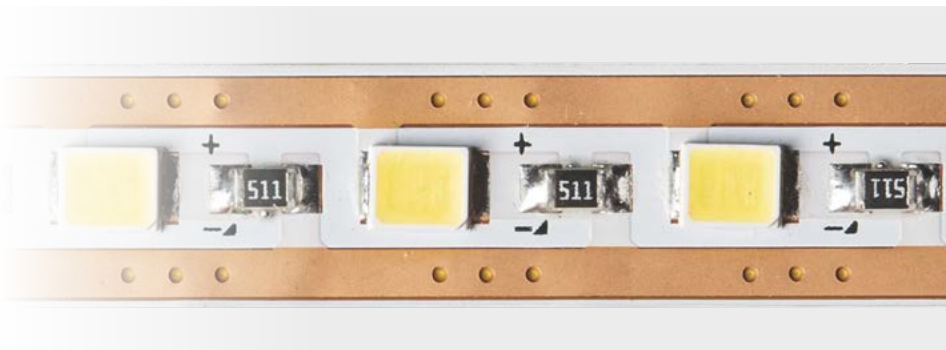

TIRAS LED PERFILES

TIRAS 24V LED COBRE MULTICORTE

LTH241630F	TIRA LED COBRE	16W/m	1.680lm/m	3000K	46,00 €
LTH241640F	TIRA LED COBRE	16W/m	1.712lm/m	4000K	46,00 €
LTH241660F	TIRA LED COBRE	16W/m	1.744lm/m	6000K	46,00 €

LTH2416AC1	CONEXIÓN CABLE INICIAL	1,60 €
LTH2416AC2	CONEXIÓN RECTA	1,60 €
LTH2416AC5	CONEXIÓN "L"	2,20 €