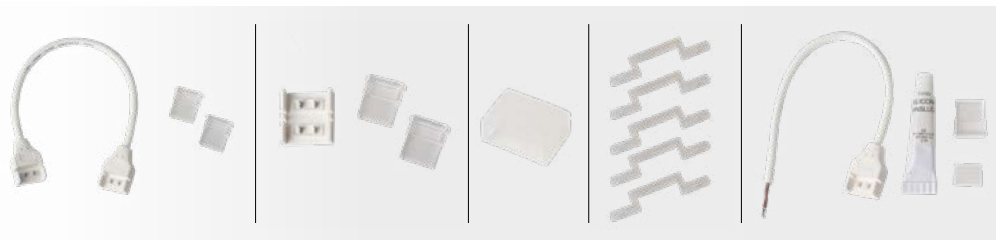

TIRAS LED 230V DIRECTA

LTD22012AC1

LTD22012AC2

LTD22012AC3

LTD22012AC4P

LTD22012ACK

| | | | | | | |
|----|--------------|------------------|-------|-----------|-------|----------|
| * | LTD2201227 | TIRA LED DIRECTA | 12W/m | 1224Lm/m | 2700K | 960,00 € |
| * | LTD2201230 | TIRA LED DIRECTA | 12W/m | 1.260lm/m | 3000K | 960,00 € |
| * | LTD2201240 | TIRA LED DIRECTA | 12W/m | 1.284lm/m | 4000K | 960,00 € |
| * | LTD2201260 | TIRA LED DIRECTA | 12W/m | 1.296lm/m | 6000K | 960,00 € |
| ** | LTD2201227_M | TIRA LED DIRECTA | 12W/m | 1224Lm/m | 2700K | 11,40 € |
| ** | LTD2201230_M | TIRA LED DIRECTA | 12W/m | 1.260lm/m | 3000K | 11,40 € |
| ** | LTD2201240_M | TIRA LED DIRECTA | 12W/m | 1.284lm/m | 4000K | 11,40 € |
| ** | LTD2201260_M | TIRA LED DIRECTA | 12W/m | 1.296lm/m | 6000K | 11,40 € |

*100.000mm

**100mm

| | | |
|--------------|--|---------|
| LTD22012AC1 | CONEXIÓN CABLE | 6,92 € |
| LTD22012AC2 | CONEXIÓN RECTA | 5,60 € |
| LTD22012AC3 | TAPA FINAL | 0,48 € |
| LTD22012AC4P | PACK 5 GRAPAS DE SUJECCIÓN | 1,44 € |
| LTD22012ACK | KIT DE MONTAJE. Incluye: LTD22012AC1, LTD220AC3, LP220SIL y manual | 12,20 € |