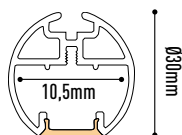

TIRAS

LED PERFILES ALUMINIO EMPOTRAR - YESO

LPY7128W | PERFIL ALUMINIO EMPOTRAR CON DIFUSOR
 LPY7128TW | TAPA FINAL x LPY7128W

□ 126,00 €
 □ 1,40 €

LPY9035W | PERFIL ALUMINIO EMPOTRAR CON DIFUSOR
 LPY9035WTW | TAPA FINAL x LPY9035W

□ 160,00 €
 □ 1,80 €

TIRAS

LED PERFILES ALUMINIO EMPOTRAR - PISABLE

LPEMP06 | PERFIL ALUMINIO EMPOTRAR CON DIFUSOR
 LPEMP06T | TAPA FINAL x LPEMP06

□ 274,00 €
 □ 2,20 €

TIRAS

LED PERFILES ALUMINIO SUPERFICIE - UP/DOWN

LPSUP07W | PERFIL ALUMINIO SUPERFICIE CON DIFUSOR
 LPSUP07TW | TAPA FINAL x LPSUP07W
 LPSUP07C | CLIPS SUJECIÓN x LPSUP07W

	142,00 €
	8,00 €
	1,00 €

TIRAS

LED PERFILES ALUMINIO SUPERFICIE - SUSPENSIÓN

LPSUP30W | PERFIL ALUMINIO SUPERFICIE CON DIFUSOR
 LPSUP30TW | TAPA FINAL x LPSUP30W
 LPACC90 | KIT DE SUSPENSIÓN

	146,00 €
	6,00 €
	6,00 €

TIRAS

LED PERFILES ALUMINIO EMPOTRAR - TIRADOR CAJÓN

LPEM07 | PERFIL ALUMINIO EMPOTRAR CON DIFUSOR
 LPEM07T | TAPA FINAL x LPEM07

	122,00 €
	0,80 €