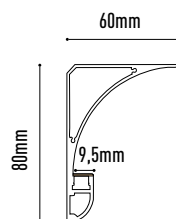

TIRAS LED PERFILES

TIRAS

LED PERFILES ALUMINIO SUPERFICIE - CORNISA

LPCOR01W | PERFIL ALUMINIO SUPERFICIE CON DIFUSOR
 LPCOR01TW | TAPA FINAL x LPCOR01W
 LPCOR01C | CLIPS SUJECCIÓN x LPCOR01W

□ 210,00 €
 □ 3,40 €
 □ 1,20 €

LPCOR02W | PERFIL ALUMINIO SUPERFICIE CON DIFUSOR
 LPCOR02TW | TAPA FINAL x LPCOR02W

□ 198,00 €
 □ 3,40 €

LPCOR03W | PERFIL ALUMINIO SUPERFICIE CON DIFUSOR
 LPCOR03TW | TAPA FINAL x LPCOR03W

□ 156,00€
 □ 2,80 €

TIRAS

LED PERFILES ALUMINIO EMPOTRAR - YESO

LPY7128W | PERFIL ALUMINIO EMPOTRAR CON DIFUSOR
 LPY7128TW | TAPA FINAL x LPY7128W

□ 126,00 €
 □ 1,40 €

LPY9035W | PERFIL ALUMINIO EMPOTRAR CON DIFUSOR
 LPY9035WTW | TAPA FINAL x LPY9035W