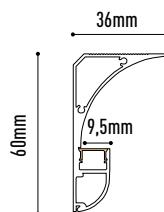

TIRAS LED PERFILES

TIRAS

LED PERFILES ALUMINIO SUPERFICIE - CORNISA

LPCOR01W | PERFIL ALUMINIO SUPERFICIE CON DIFUSOR
 LPCOR01TW | TAPA FINAL x LPCOR01W
 LPCOR01C | CLIPS SUJECCIÓN x LPCOR01W

□ 210,00 €
 □ 3,40 €
 □ 1,20 €

LPCOR02W | PERFIL ALUMINIO SUPERFICIE CON DIFUSOR
 LPCOR02TW | TAPA FINAL x LPCOR02W

□ 198,00 €
 □ 3,40 €

LPCOR03W | PERFIL ALUMINIO SUPERFICIE CON DIFUSOR
 LPCOR03TW | TAPA FINAL x LPCOR03W

□ 156,00€
 □ 2,80 €