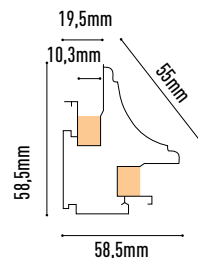

TIRAS LED PERFILES

TIRAS

LED PERFILES ALUMINIO SUPERFICIE - CORNISA

LPCOR01W | PERFIL ALUMINIO SUPERFICIE CON DIFUSOR
 LPCOR01TW | TAPA FINAL x LPCOR01W
 LPCOR01C | CLIPS SUJECCIÓN x LPCOR01W

□ 210,00 €
 □ 3,40 €
 □ 1,20 €

LPCOR02W | PERFIL ALUMINIO SUPERFICIE CON DIFUSOR
 LPCOR02TW | TAPA FINAL x LPCOR02W

□ 198,00 €
 □ 3,40 €

LPCOR03W | PERFIL ALUMINIO SUPERFICIE CON DIFUSOR
 LPCOR03TW | TAPA FINAL x LPCOR03W

□ 156,00€
 □ 2,80 €