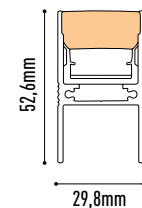

TIRAS

LED PERFILES ALUMINIO EMPOTRAR - YESO

LPY7128W | PERFIL ALUMINIO EMPOTRAR CON DIFUSOR
 LPY7128TW | TAPA FINAL x LPY7128W

□ 126,00 €
 □ 1,40 €

LPY9035W | PERFIL ALUMINIO EMPOTRAR CON DIFUSOR
 LPY9035WTW | TAPA FINAL x LPY9035W

□ 160,00 €
 □ 1,80 €

TIRAS

LED PERFILES ALUMINIO EMPOTRAR - PISABLE

LPEMP06 | PERFIL ALUMINIO EMPOTRAR CON DIFUSOR
 LPEMP06T | TAPA FINAL x LPEMP06

□ 274,00 €
 □ 2,20 €

TIRAS

LED PERFILES ALUMINIO SUPERFICIE - UP/DOWN

LPSUP07W | PERFIL ALUMINIO SUPERFICIE CON DIFUSOR
 LPSUP07TW | TAPA FINAL x LPSUP07W
 LPSUP07C | CLIPS SUJECIÓN x LPSUP07W

	142,00 €
	8,00 €
	1,00 €

TIRAS

LED PERFILES ALUMINIO SUPERFICIE - SUSPENSIÓN

LPSUP30W | PERFIL ALUMINIO SUPERFICIE CON DIFUSOR
 LPSUP30TW | TAPA FINAL x LPSUP30W
 LPACC90 | KIT DE SUSPENSIÓN