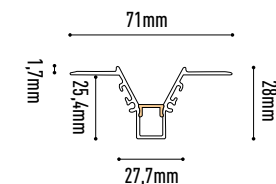

TIRAS LED PERFILES

TIRAS

LED PERFILES ALUMINIO SUPERFICIE - CORNISA

LPCOR01W | PERFIL ALUMINIO SUPERFICIE CON DIFUSOR
 LPCOR01TW | TAPA FINAL x LPCOR01W
 LPCOR01C | CLIPS SUJECCIÓN x LPCOR01W

□ 210,00 €
 □ 3,40 €
 □ 1,20 €

LPCOR02W | PERFIL ALUMINIO SUPERFICIE CON DIFUSOR
 LPCOR02TW | TAPA FINAL x LPCOR02W

□ 198,00 €
 □ 3,40 €

LPCOR03W | PERFIL ALUMINIO SUPERFICIE CON DIFUSOR
 LPCOR03TW | TAPA FINAL x LPCOR03W

□ 156,00€
 □ 2,80 €

TIRAS

LED PERFILES ALUMINIO EMPOTRAR - YESO

LPY7128W | PERFIL ALUMINIO EMPOTRAR CON DIFUSOR
 LPY7128TW | TAPA FINAL x LPY7128W

□ 126,00 €
 □ 1,40 €

LPY9035W | PERFIL ALUMINIO EMPOTRAR CON DIFUSOR
 LPY9035WTW | TAPA FINAL x LPY9035W