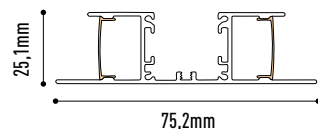

TIRAS

LED PERFILES ALUMINIO EMPOTRAR - YESO

LPY7128W | PERFIL ALUMINIO EMPOTRAR CON DIFUSOR
 LPY7128TW | TAPA FINAL x LPY7128W

□ 126,00 €
 □ 1,40 €

LPY9035W | PERFIL ALUMINIO EMPOTRAR CON DIFUSOR
 LPY9035WTW | TAPA FINAL x LPY9035W

□ 160,00 €
 □ 1,80 €

TIRAS

LED PERFILES ALUMINIO EMPOTRAR - PISABLE

LPEMP06 | PERFIL ALUMINIO EMPOTRAR CON DIFUSOR
 LPEMP06T | TAPA FINAL x LPEMP06

□ 274,00 €
 □ 2,20 €

TIRAS

LED PERFILES ALUMINIO SUPERFICIE - UP/DOWN

LPSUP07W | PERFIL ALUMINIO SUPERFICIE CON DIFUSOR
 LPSUP07TW | TAPA FINAL x LPSUP07W
 LPSUP07C | CLIPS SUJECIÓN x LPSUP07W

	142,00 €
	8,00 €
	1,00 €

TIRAS

LED PERFILES ALUMINIO SUPERFICIE - SUSPENSIÓN

LPSUP30W | PERFIL ALUMINIO SUPERFICIE CON DIFUSOR
 LPSUP30TW | TAPA FINAL x LPSUP30W
 LPACC90 | KIT DE SUSPENSIÓN