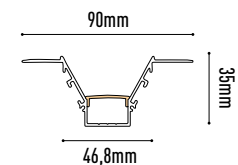

TIRAS

LED PERFILES ALUMINIO EMPOTRAR - YESO

LPY7128W | PERFIL ALUMINIO EMPOTRAR CON DIFUSOR
 LPY7128TW | TAPA FINAL x LPY7128W

□ 126,00 €
 □ 1,40 €

LPY9035W | PERFIL ALUMINIO EMPOTRAR CON DIFUSOR
 LPY9035WTW | TAPA FINAL x LPY9035W

□ 160,00 €
 □ 1,80 €

TIRAS

LED PERFILES ALUMINIO EMPOTRAR - PISABLE

LPEMP06 | PERFIL ALUMINIO EMPOTRAR CON DIFUSOR
 LPEMP06T | TAPA FINAL x LPEMP06

□ 274,00 €
 □ 2,20 €

TIRAS

LED PERFILES ALUMINIO SUPERFICIE - UP/DOWN