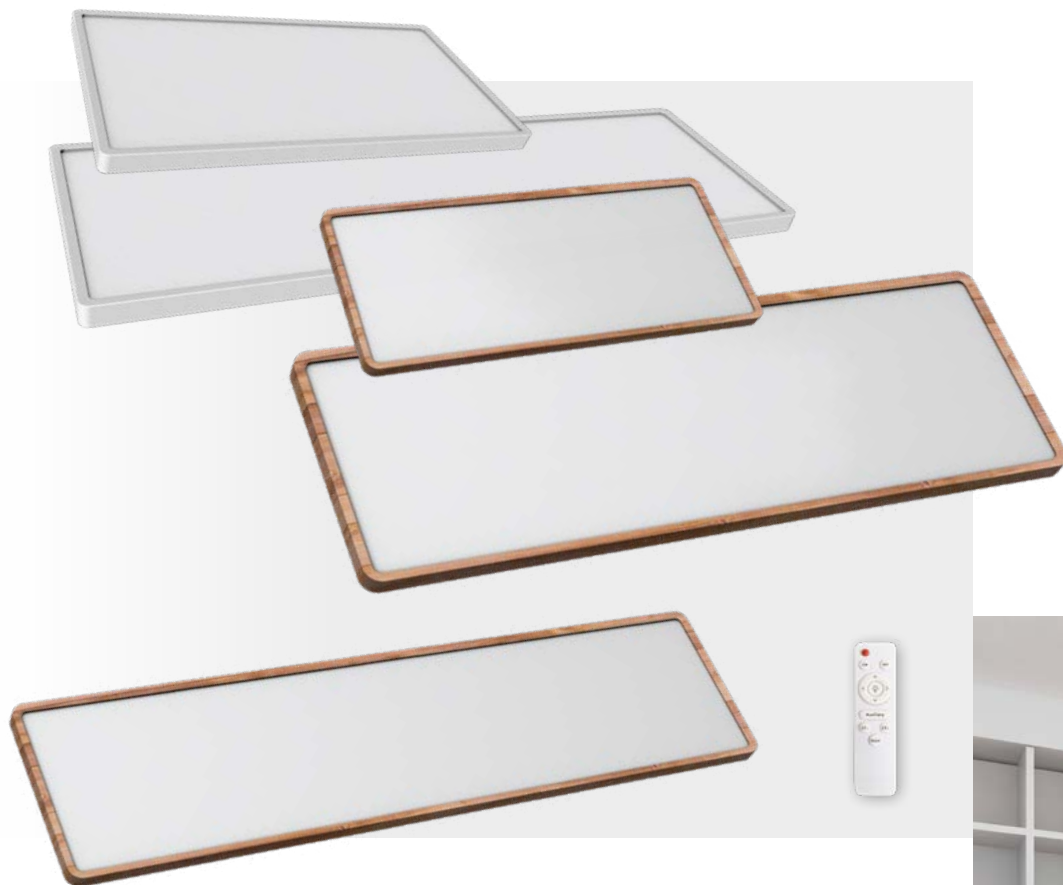

*	MZV600SRW	36W	4.300lm	CCT	BLANCO	☐	134,00 €
*	MZV600SRN	36W	4.300lm	CCT	NORDIC	☐	148,00 €
**	MZV900SRW	45W	5.400lm	CCT	BLANCO	☐	242,00 €
**	MZV900SRN	45W	5.400lm	CCT	NORDIC	☐	258,00 €
***	MZV1200SCN	64W	7.680lm	CCT	NORDIC	☐	380,00 €

INCLUYE MANDO