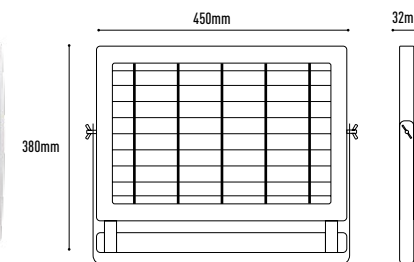

- EXTERIOR
- REGULABLE
- ÁNGULO 120°
- IP65
- 50.000h
- 10
- SENSOR
- SENSOR LUZ
- DURACIÓN 12-18H
- CARGA 5-8H
- CABLE 5m