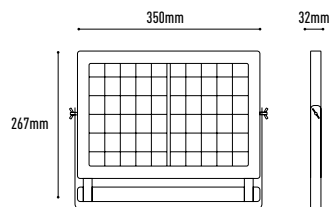

- EXTERIOR
- REGULABLE
- ÁNGULO 120°
- IP65
- 50.000h
- 10
- SENSOR
- SENSOR LUZ
- DURACIÓN 12-18H
- CARGA 5-8H
- CABLE 5m