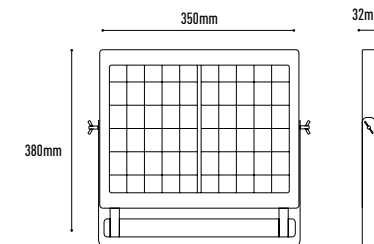

- EXTERIOR
- REGULABLE
- ÁNGULO 120°
- IP65
- 50.000h
- 10
- SENSOR
- SENSOR LUZ
- DURACIÓN 12-18H
- CARGA 5-8H
- CABLE 5m