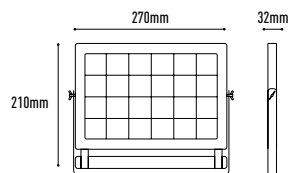

**SOLAR**

LUMINARIA SOLAR LED CON MANDO

LES06040	60W	642lm	4000K	52,00 €
LES06060	60W	654lm	6000K	52,00 €

- EXTERIOR
- REGULABLE
- ÁNGULO 120°
- IP65
- 50.000h
- 9
- SENSOR
- SENSOR LUZ
- DURACIÓN 12-18H
- CARGA 5-8H
- CABLE 5m