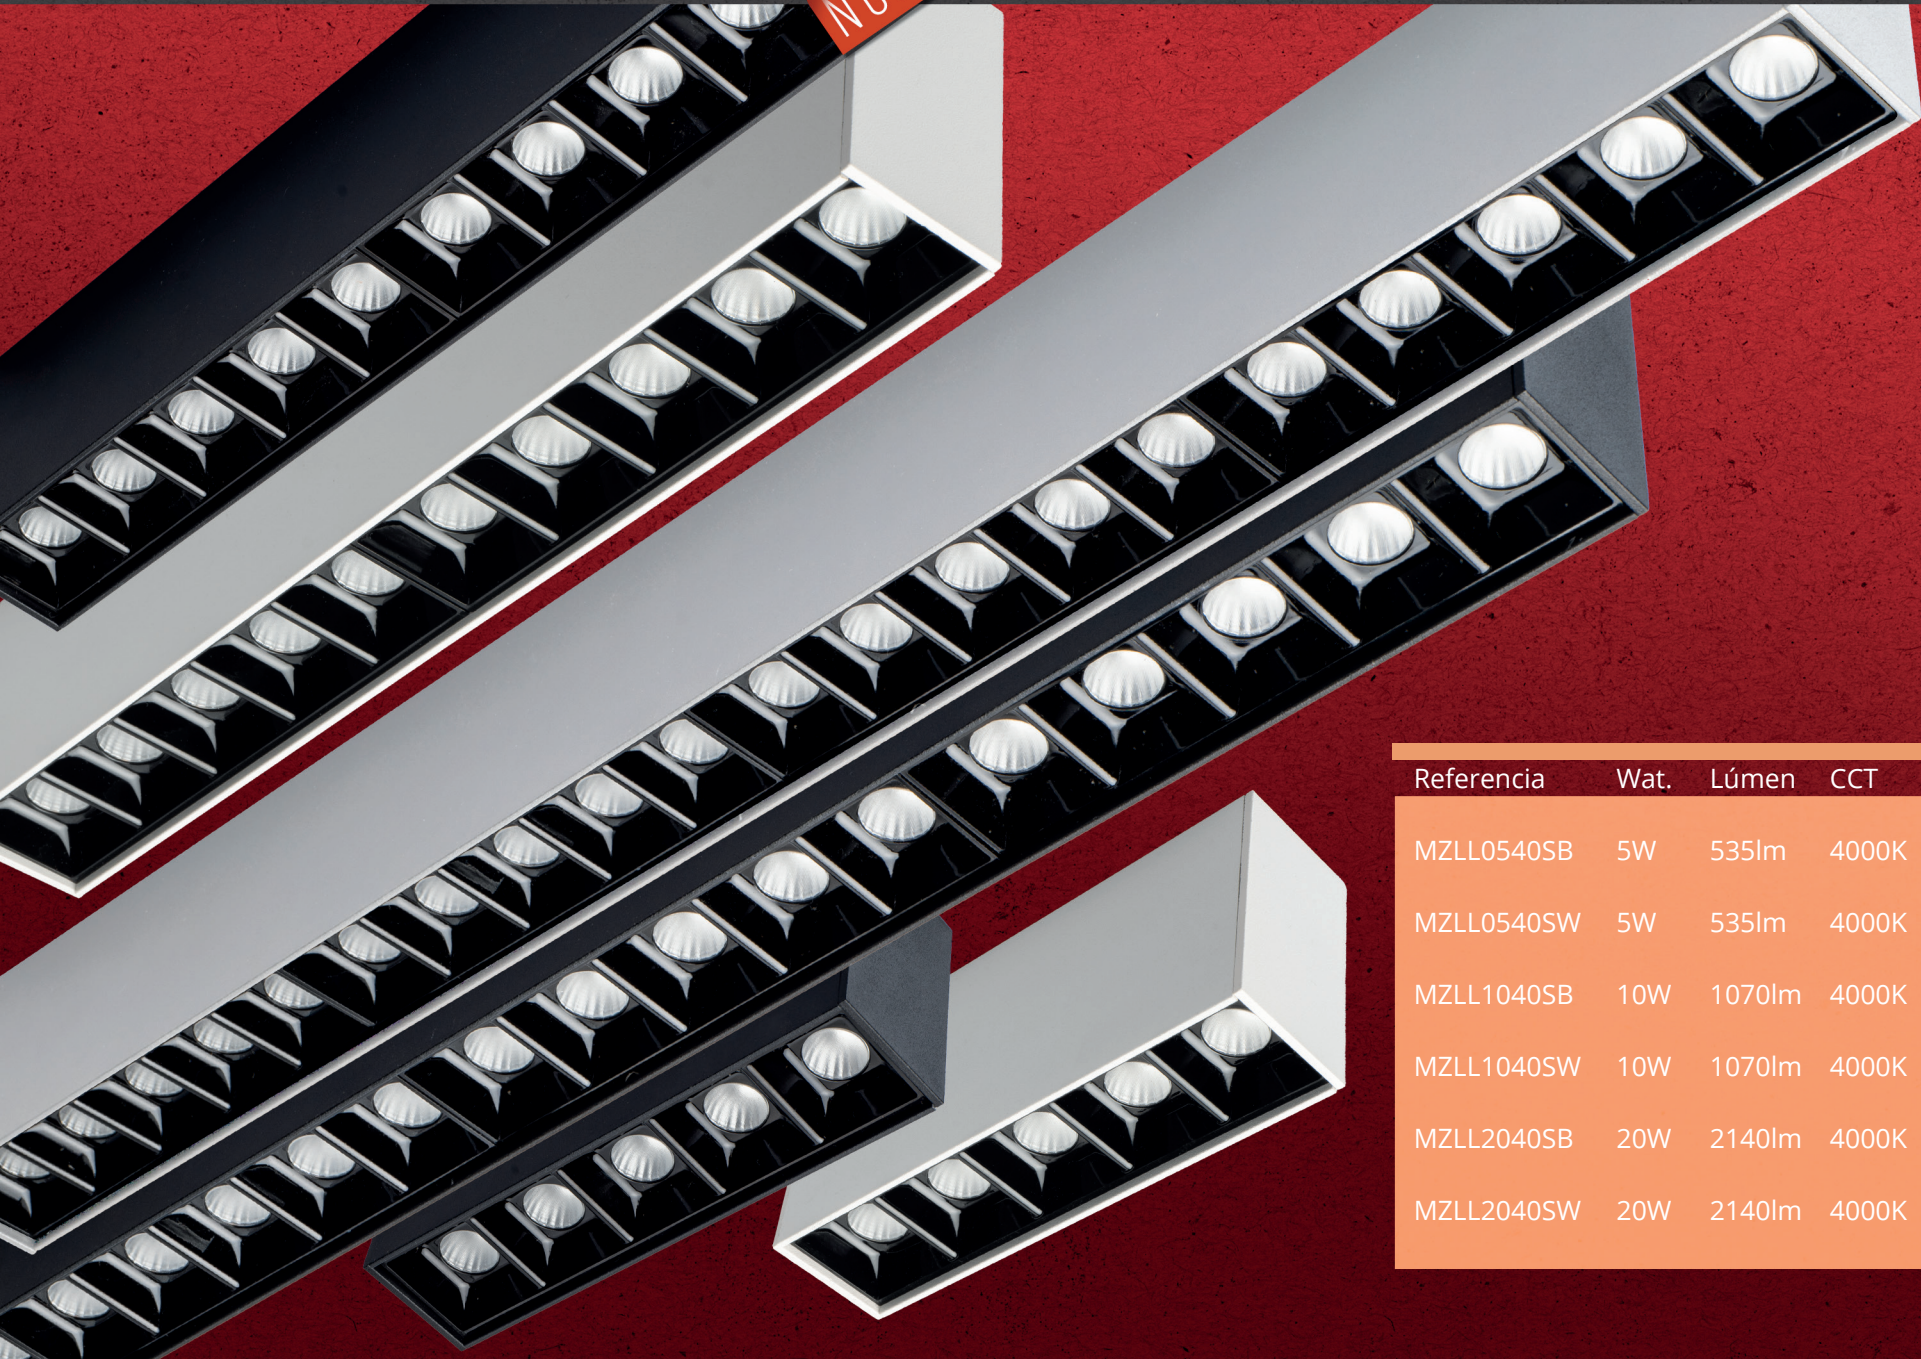

alverlamp  
Simply brilliant

LINEALES CON ÓPTICA | FOGO

NUEVAS

Referencia	Wat.	Lúmen	CCT	IP	Dimesión
MZLL0540SB	5W	535lm	4000K	20	33x137x60
MZLL0540SW	5W	535lm	4000K	20	33x137x60
MZLL1040SB	10W	1070lm	4000K	20	33x270x60
MZLL1040SW	10W	1070lm	4000K	20	33x270x60
MZLL2040SB	20W	2140lm	4000K	20	33x535x60
MZLL2040SW	20W	2140lm	4000K	20	33x535x60