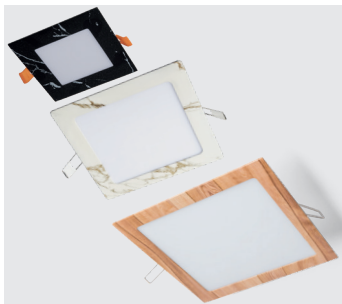

DOWNLIGHT DECO LED EMPOTRADO REDONDO

DLM0640GB	6W	642lm	4000K	GROK BLACK	
DLM0640GW	6W	642lm	4000K	GROK WHITE	
DLM0640N	6W	642lm	4000K	NORDIC	
DLM1240GB	12W	1284lm	4000K	GROK BLACK	
DLM1240GW	12W	1284lm	4000K	GROK WHITE	
DLM1240N	12W	1284lm	4000K	NORDIC	
DLM2040GB	20W	2140lm	4000K	GROK BLACK	
DLM2040GW	20W	2140lm	4000K	GROK WHITE	
DLM2040N	20W	2140lm	4000K	NORDIC	
DLM3040GB	30W	3210lm	4000K	GROK BLACK	
DLM3040GW	30W	3210lm	4000K	GROK WHITE	
DLM3040N	30W	3210lm	4000K	NORDIC	

6W	Ø108mm	Ø120mm	15mm
12W	Ø155mm	Ø167mm	15mm
20W	Ø205mm	Ø220mm	15mm
30W	Ø280mm	Ø291mm	15mm

DOWNLIGHT DECO LED EMPOTRADO CUADRADO

DLM0640CGB	6W	642lm	4000K	GROK BLACK	
DLM0640CGW	6W	642lm	4000K	GROK WHITE	
DLM0640CN	6W	642lm	4000K	NORDIC	
DLM1240CGB	12W	1284lm	4000K	GROK BLACK	
DLM1240CGW	12W	1284lm	4000K	GROK WHITE	
DLM1240CN	12W	1284lm	4000K	NORDIC	
DLM2040CGB	20W	2140lm	4000K	GROK BLACK	
DLM2040CGW	20W	2140lm	4000K	GROK WHITE	
DLM2040CN	20W	2140lm	4000K	NORDIC	
DLM3040CGB	30W	3210lm	4000K	GROK BLACK	
DLM3040CGW	30W	3210lm	4000K	GROK WHITE	
DLM3040CN	30W	3210lm	4000K	NORDIC	

6W	106x106mm	120x120mm	15mm
12W	167x167mm	155x155mm	15mm
20W	201x201mm	220x220mm	15mm
30W	275x275mm	291x291mm	15mm

DOWNLIGHT DECO LED SUPERFICIE REDONDO

DLM0640SGB	6W	642lm	4000K	GROK BLACK	
DLM0640SGW	6W	642lm	4000K	GROK WHITE	
DLM0640SN	6W	642lm	4000K	NORDIC	
DLM1240SGB	12W	1284lm	4000K	GROK BLACK	
DLM1240SGW	12W	1284lm	4000K	GROK WHITE	
DLM1240SN	12W	1284lm	4000K	NORDIC	
DLM2040SGB	20W	2140lm	4000K	GROK BLACK	
DLM2040SGW	20W	2140lm	4000K	GROK WHITE	
DLM2040SN	20W	2140lm	4000K	NORDIC	
DLM3040SGB	30W	3210lm	4000K	GROK BLACK	
DLM3040SGW	30W	3210lm	4000K	GROK WHITE	
DLM3040SN	30W	3210lm	4000K	NORDIC	